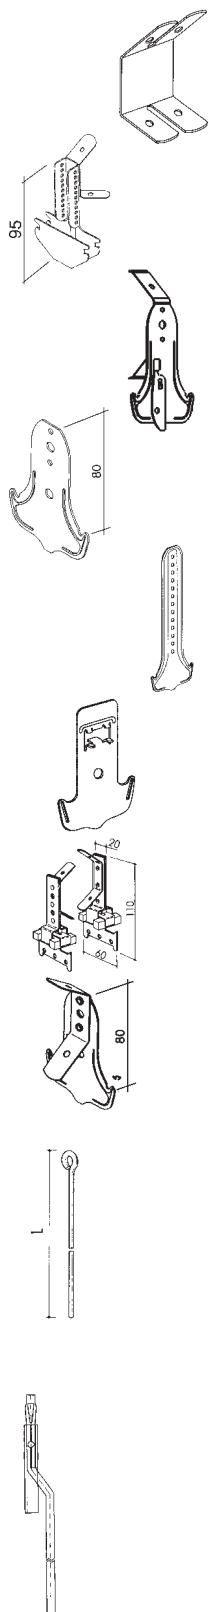

Knauf montažni pribor

Naziv proizvoda	Broj proizvoda	EAN kod	Dulj. mm	Deblj. mm	Težina kg		Mjerna jedinica (MJ)	Jedinica pakir. (JP)
					MJ	JP		
PRIBOR ZA CD PROFILE								
Dvostruka opruga (opruga za 2 ovjesne žice)	00003411	4003982029959	-	0,70	2,0	2,0	100 kom	100
CD-kombinirani ovjes za CD-profil 60/27 razred nosivosti 0,25 kN (25 kg)	00003412	4003982100634	95	1,0	4,5	4,5	100 kom	100
Ankerfix sidreni ovjes s polugom za CD-profil 60/27 razred nosivosti 0,25 kN (25 kg) Količina na paleti: 8.400 kom	00046821	4003982152213	85	0,70	3,9	3,9	100 kom	100
Sidreni ovjes za CD-profil 60/27	00003414	4003982030177	80	1,50	2,6	2,6	100 kom	100
Sidreni ovjes 170 Sidreni ovjes 270 za CD-profil 60/27 razred nosivosti 0,25 kN (25 kg)	00019873 00062571	4003982143815 9002943072282	170 270	0,90 0,90	5,0 8,0	5,0 8,0	100 kom	100
Sidreni kutnik za CD-profil 60/27 razred nosivosti 0,25 kN (25 kg) Količina na paleti: 28.800 kom	00003415	4003982030191	79	0,90	2,1	2,1	100 kom	100
Pomični sidreni ovjes za CD-profil 60/27	00066125	9002943052468	110	1,50	9,5	9,5	100 kom	100
Sidreni ovjes s oprugom za CD-profil 60/27 razred nosivosti 0,25 kN (25 kg) Količina na paleti: 8.400 kom	00008490	9002943052475	80	1,50	3,5	3,5	100 kom	100
Žica s ušicom	Duljina							
	12,5 cm	00003416	4003982030269	125	1,6	1,6	100 kom	100
	25,0 cm	00003417	4003982030276	250	2,8	2,8		
	37,5 cm	00003418	4003982030283	375	4,1	4,1		
	50,0 cm	00003419	4003982030290	500	5,3	5,3		
	75,0 cm	00003420	4003982030306	750	7,8	7,8		
	100,0 cm	00003421	4003982030313	1000	10,4	10,4		
	125,0 cm	00003422	4003982030320	1250	13,0	13,0		
	150,0 cm	00003424	4003982030337	1500	15,6	15,6		
Žica s žel. sidrom za strop	Duljina						paket	100 kom
	12,5 cm	00066126	9002943071728	125	2,2	2,2		
	25,0 cm	00066127	9002943071735	250	3,4	3,4		
	37,5 cm	00066128	9002943071742	375	4,5	4,5		
	50,0 cm	00066129	9002943071759	500	6,0	6,0		
	75,0 cm	00066130	9002943071766	750	8,5	8,5		
	100,0 cm	00066131	9002943071773	1000	11,0	11,0		
	125,0 cm	00066132	9002943071780	1250	13,5	13,5		
	150,0 cm	00066133	9002943071797	1500	15,5	15,5